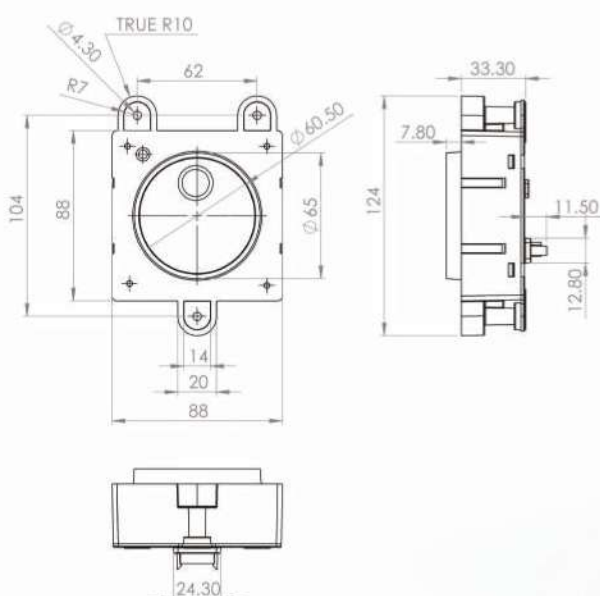

پنل ناب
Knob Panel

FA-AH-KB-500 Series

- دارای ولوم جهت تغییر دور موتور
- دارای رینگ دور ولوم با قابلیت تغییر طیف رنگ بر اساس تغییر طیف رنگ LED هود (آفتابی - مهتابی)
- بستر ارتباطی موازی / سریال
- پشتیبانی موتور ۵/۴/۳ دور
- پشتیبانی از ماژول لامپ دورنگ جهت تغییر رنگ طیف نور روشنایی لامپ LED هود. (آفتابی - مهتابی)

Inspire the future ...

● ابعاد و اندازه ها
Scale and Dimension

Drivers

HMI

Peripheral
Device

LED Lamps

Remote

Range Hoods