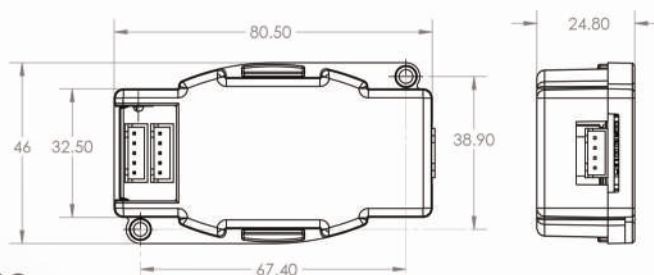

ماژول لامپ دو رنگ

FA-AH-PD-500 Series

- راه انداز انواع لامپ های LED
- محافظ در برابر اتصال کوتاه سیستم روشنایی
- امکان راه اندازی ۲ کانال به صورت همزمان
- قابلیت اتصال به مدار فرمان های نسل ۲ به بعد
- امکان تعریف سناریو کاری

Inspire the future ...

● ابعاد و اندازه ها
Scale and Dimension

Drivers

HMI

Peripheral
Device

LED Lamps

Remote

Range Hoods