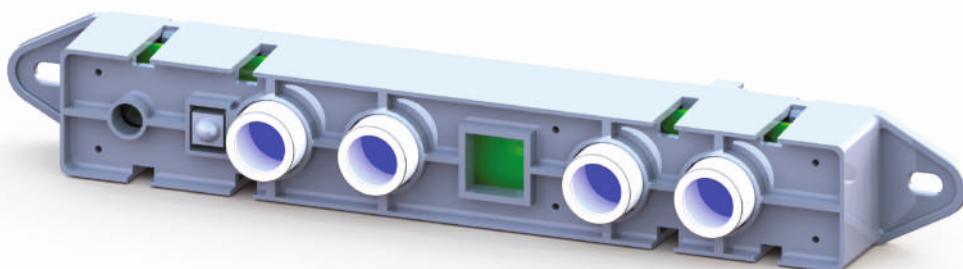

- دارای ۴ کلید لمسی (با امکان استفاده به صورت افقی یا عمودی)
- پشتیبانی از سیستم کالیبراسیون اتوماتیک
- تایمر قابل تنظیم
- امکان اختصاصی کردن عملکرد کلید ها و تعریف جایگاه به سفارش مشتری
- امکان تعریف سناریوی کاری به سفارش مشتری
- امکان انتخاب رنگ بندی صفحه نمایش توسط مشتری
- امکان انتخاب رنگ پس زمینه توسط مشتری
- دارای ریموت کنترل مادون قرمز
- سیستم Fading روشنایی
- بستر ارتباطی موازی / سریال
- پشتیبانی موتور ۵/۴/۳ دور
- امکان اتصال به ورودی های آنالوگ خارجی جهت اندازه گیری شاخص های محیطی (دما، رطوبت و ...)

Inspire the future ...

ابعاد و اندازه ها Scale and Dimension

Drivers

HMI

Peripheral
Device

LED Lamps

Remote

Range Hoods