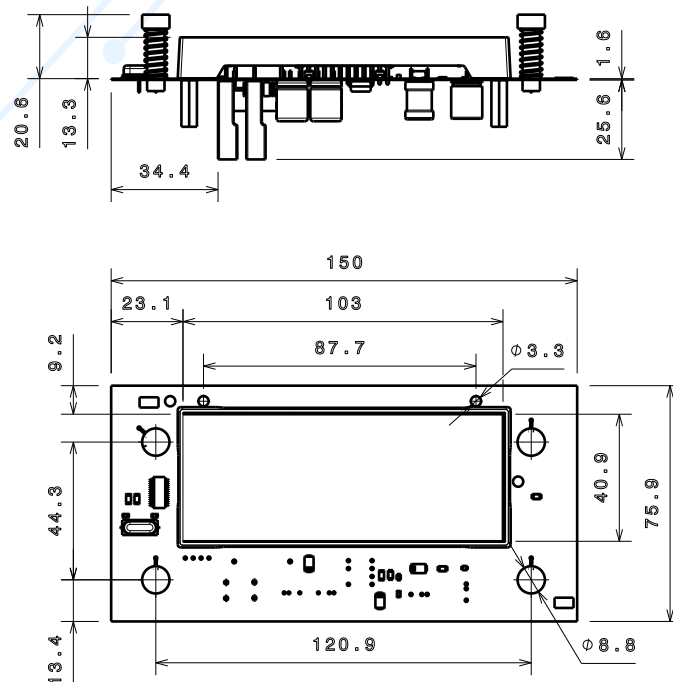

**NEW Product**

● Scale and Dimensions

*Inspire the future ...*

Gas Cooker Controller / timer

**● Specifications**

|  |            |     |
|--|------------|-----|
| حداقل محدوده ولتاژ کاری برق شهر                                | 90 V       | IVW |
| حداکثر محدوده ولتاژ کاری برق شهر                               | 240 V      | AVW |
| دارای صفحه کلید لمسی   | Touch      | KT  |
| LED با قابلیت انتخاب رنگ LED ها                                | LED        | DT  |
| پشتیبانی از ساعت با دقت عملکرد بالا                            | HP         | CSP |
| پشتیبانی از سیستم کالیبراسیون اتوماتیک                         | √          | ATC |
| دارای قفل کودک   | √          | CL  |
| تایمر قابل برنامه ریزی توسط کاربر                              | PR         | TT  |
| امکان اختصاصی کردن عملکرد کلیدها و تعریف جایگاه به سفارش مشتری | √          | CFK |
| امکان تعریف سناریو کاری به سفارش مشتری                         | √          | CWS |
| امکان درج لوگو اختصاصی مشتری بر روی محصول                      | √          | ACL |
| امکان انتخاب رنگ بندی صفحه نمایش توسط مشتری                    | √          | CD  |
| حداکثر توان منبع تغذیه ( وات )                                 | 3          | PSW |
| حداکثر تعداد کلید قابل پشتیبانی                                | 4          | MSK |
| امکان انتخاب رنگ پس زمینه توسط مشتری                           | √          | CBC |
| قابل نصب روی بدنه به صورت افقی                                 | Horizontal | MD  |