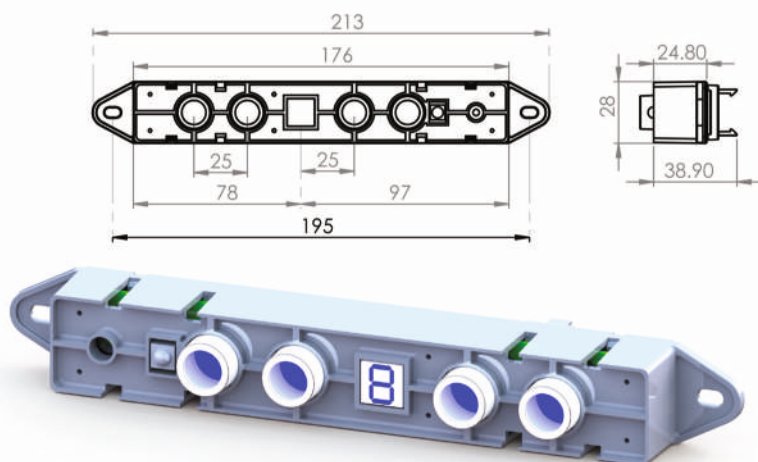

- دارای ۴ کلید لمسی افقی
- نمایشگر 7 Segment
- پشتیبانی از سیستم کالیبراسیون اتوماتیک
- دارای تایمر
- امکان اختصاصی کردن عملکرد کلید ها و تعریف جایگاه به سفارش مشتری
- امکان تعریف سناریوی کاری به سفارش مشتری
- امکان انتخاب رنگ بندی صفحه نمایش 7 Segment توسط مشتری
- امکان انتخاب رنگ پس زمینه کلید ها توسط مشتری
- دارای ریموت کنترل مادون قرمز
- سیستم Fading روشنایی
- بستر موازی / سریال
- پشتیبانی موتور ۵/۴/۳ دور
- امکان اتصال به ورودی های آنالوگ خارجی جهت اندازه گیری شاخص های محیطی (دما، رطوبت و ...)

## ● ابعاد و اندازه ها Scale and Dimension

Drivers

HMI

Peripheral  
Device

LED Lamps

Remote

Range Hoods