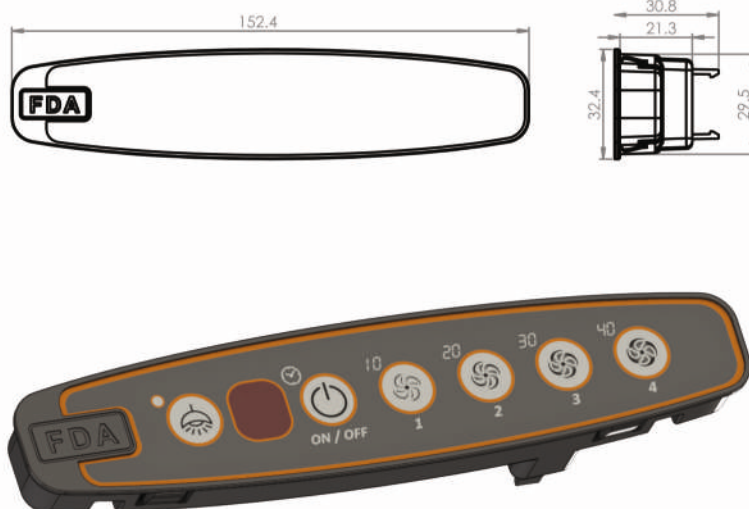

- صفحه کلید Membrane 6 کلیده افقی
- نمایشگر 7 Segment
- سیستم خاموش خودکار
- تایمر تعریف شده (۴۰/۳۰/۲۰/۱۰ دقیقه)
- امکان اختصاصی کردن عملکرد کلید ها و تعریف جایگاه به سفارش مشتری
- امکان تعریف سناریوی کاری به سفارش مشتری
- امکان درج لوگوی اختصاصی مشتری روی محصول
- امکان انتخاب رنگ بندی صفحه کلید توسط مشتری
- امکان انتخاب رنگ پس زمینه توسط مشتری
- بستر ارتباطی موازی / سریال
- پشتیبانی موتور ۴/۳ دور
- امکان تعریف ریموت کنترل مادون قرمز به عنوان آپشن
- امکان تغییر رنگ فریم بنا به درخواست مشتری

Inspire the future ...

صفحه کلید کی پد ●

Drivers

HMI

Peripheral
Device

LED Lamps

Remote

Range Hoods