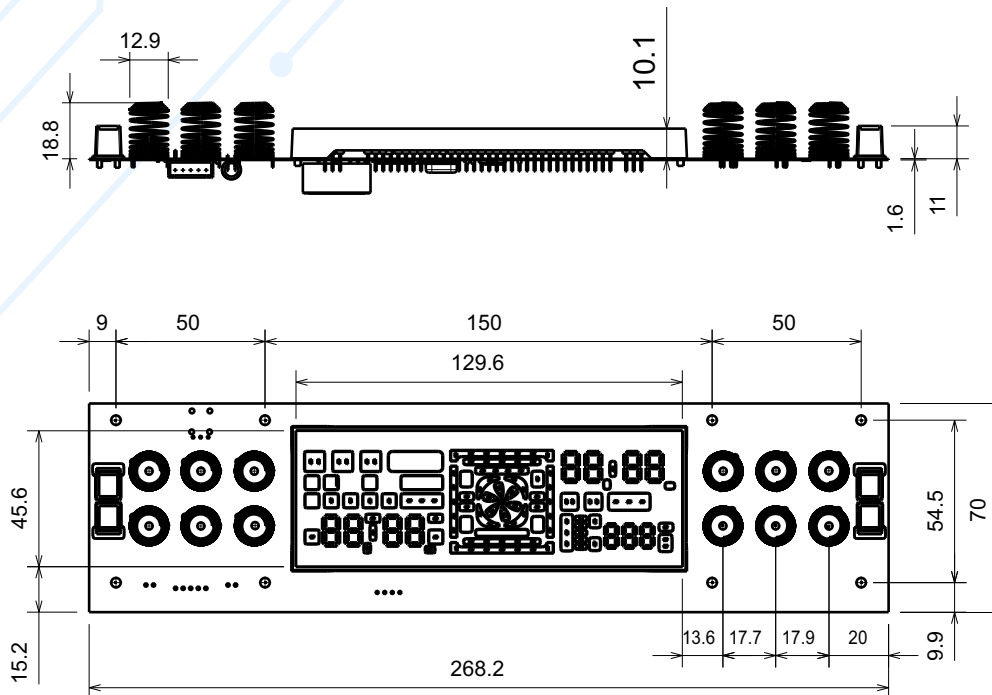

● **Scale and Dimensions**

Inspire the future ...